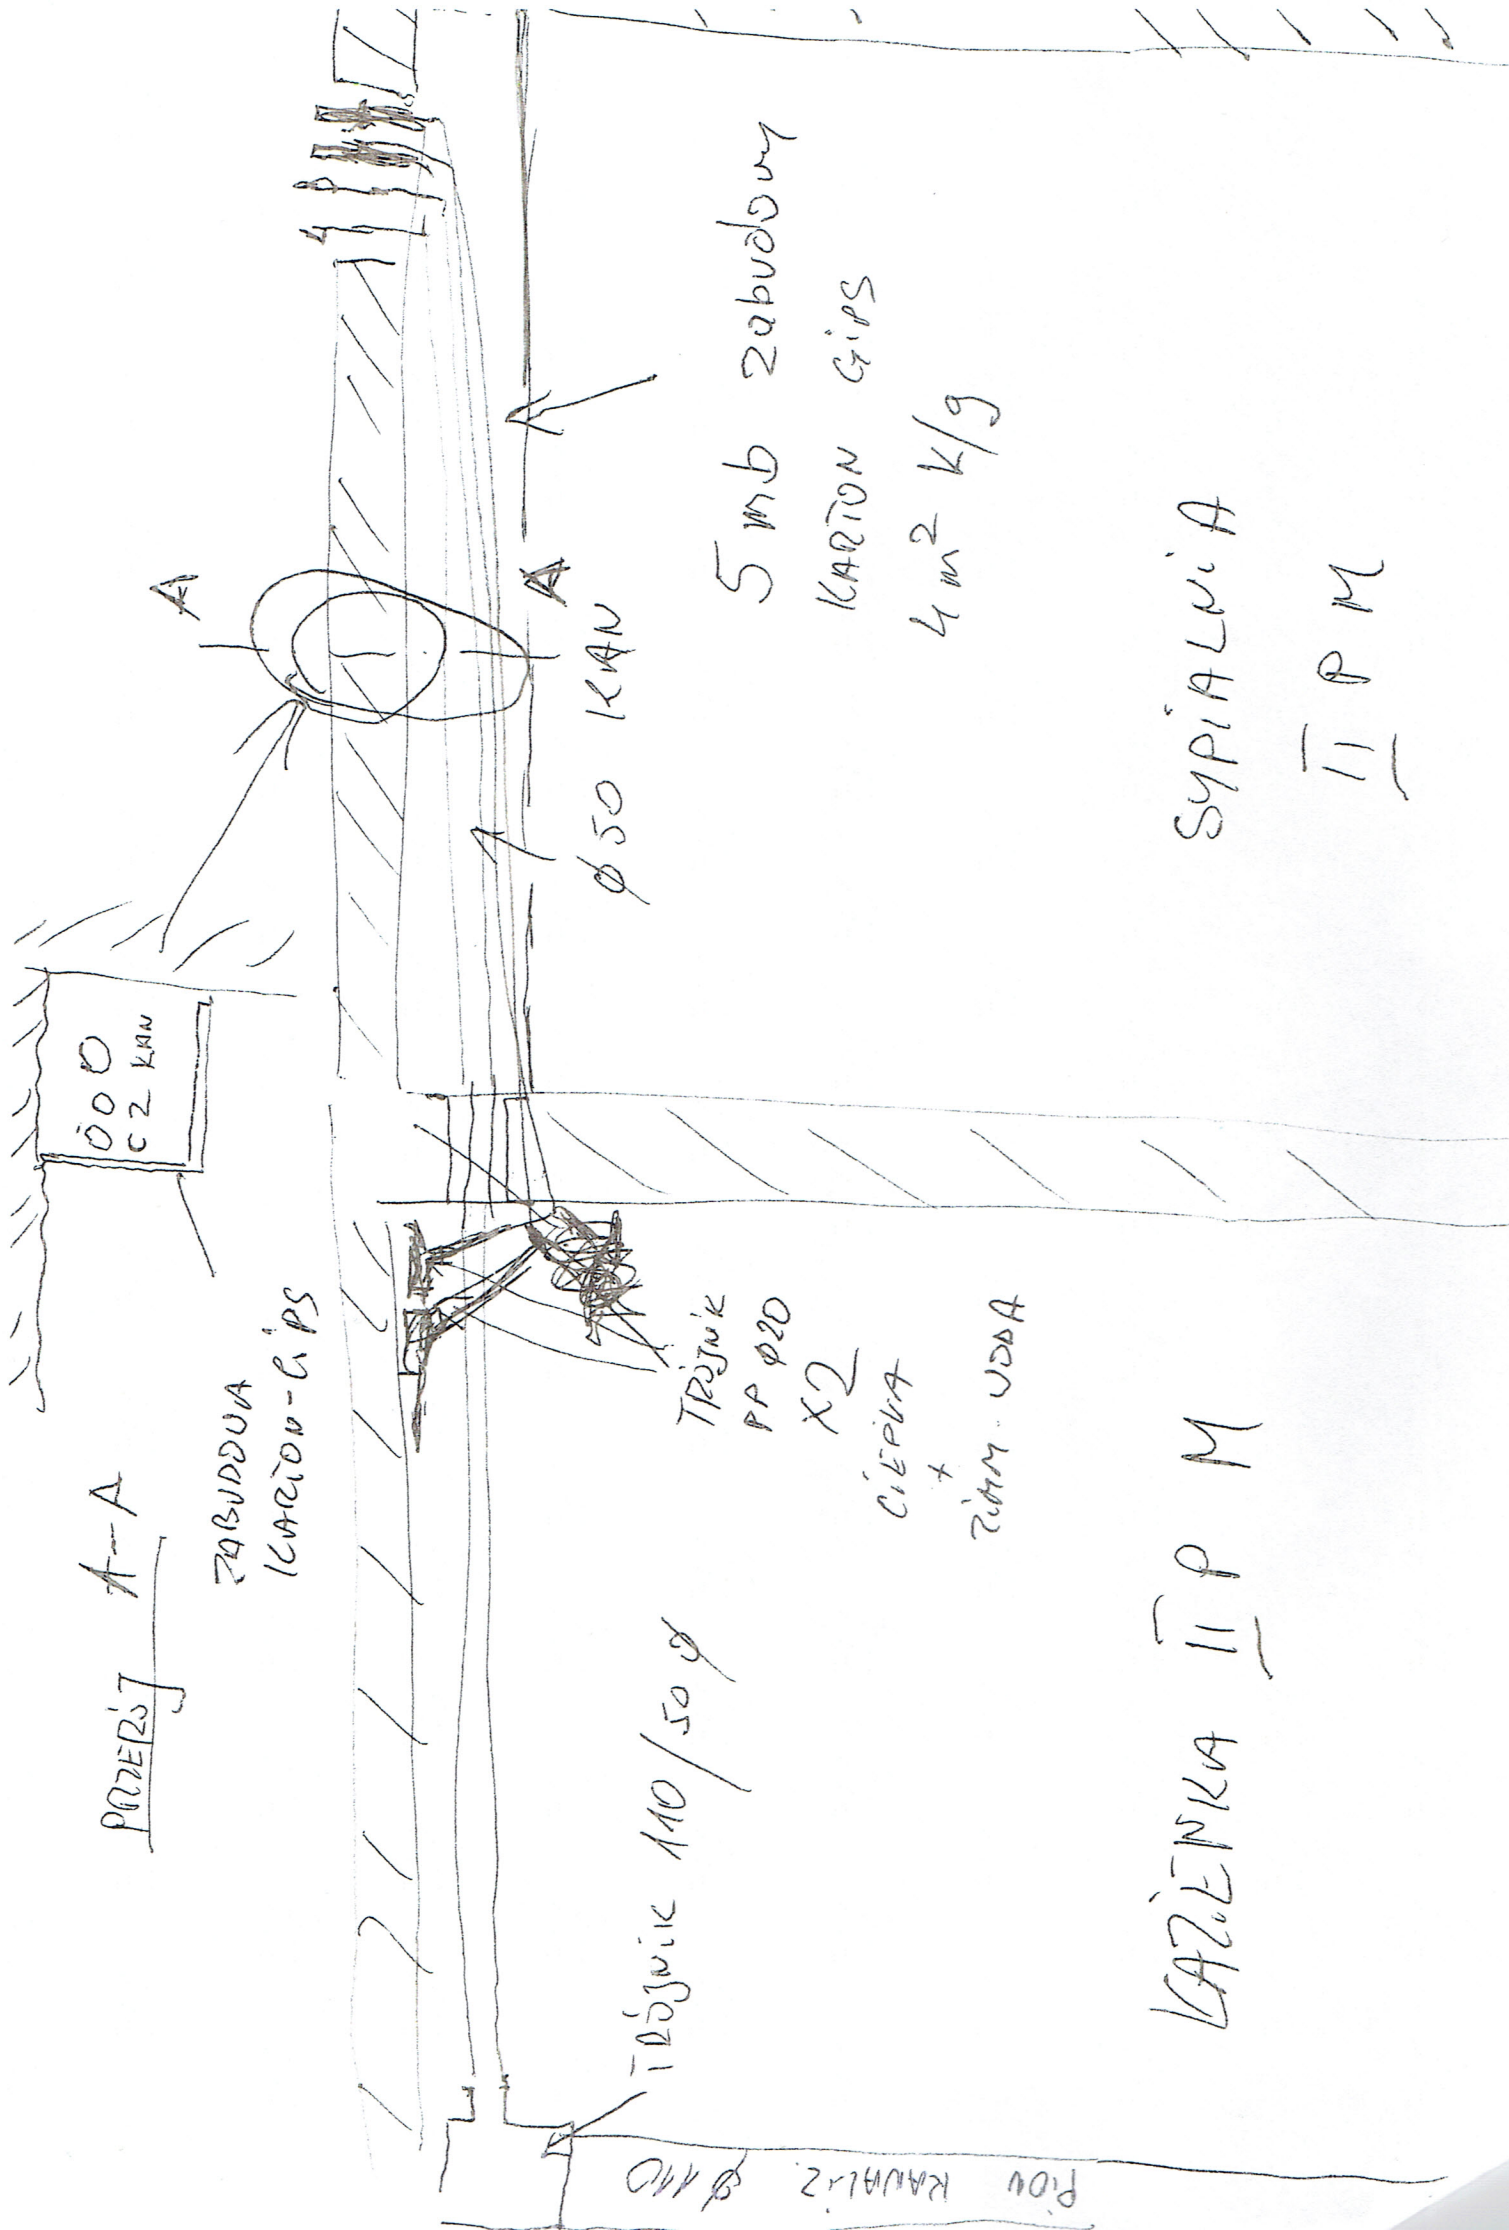

DRZWIARCI
09

LISTWA KĄCZ. BLAT

OKLEJINA
PCV

LISTWA KĄCZ
BLAT

000. E X G W
K C 2
K C 2

ZMYW

PRALKA

LÓD

up.
180cm
Płytki ścienne.
33m

Płytki podłogowe
38m²

WEJŚCIE

PRZESZKIE A-A

ZAGRODOWA
KARTON-GIPS

TRÓJNIK 110/50 Ø

TRÓJNIK
PP Ø20
X2
CIEPŁOTA
+
ZIEMNY UDZIAŁ

Ø 50 KAN

5 mb zabudowy
KARTON GIPS
4 m² k/g

KAZIENKA II P M

SYPIALNIA
II P M

PŁYTA KANALIZ. Ø 110